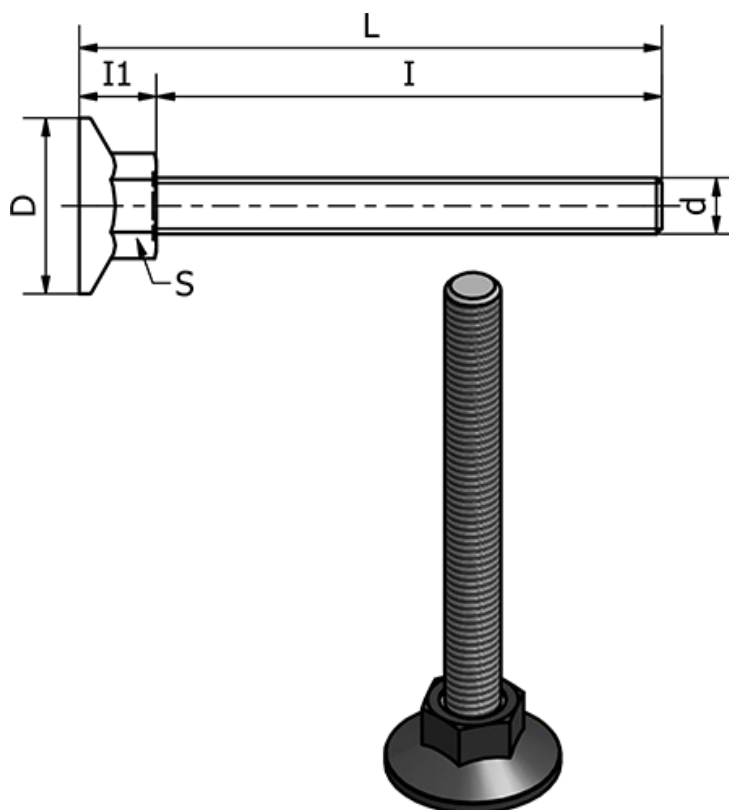

Varenummer: 2310431003  
Beskrivelse: E+G Stilleben  
LX.25-SW13-M6X34

## Mål

d	= M6
D	= 25
I	= 34
I1	= 11
L	= 45
Max statisk belastning (N)	= 1500
S	= 13
Type	= Forzinket

Vægt (g) = -